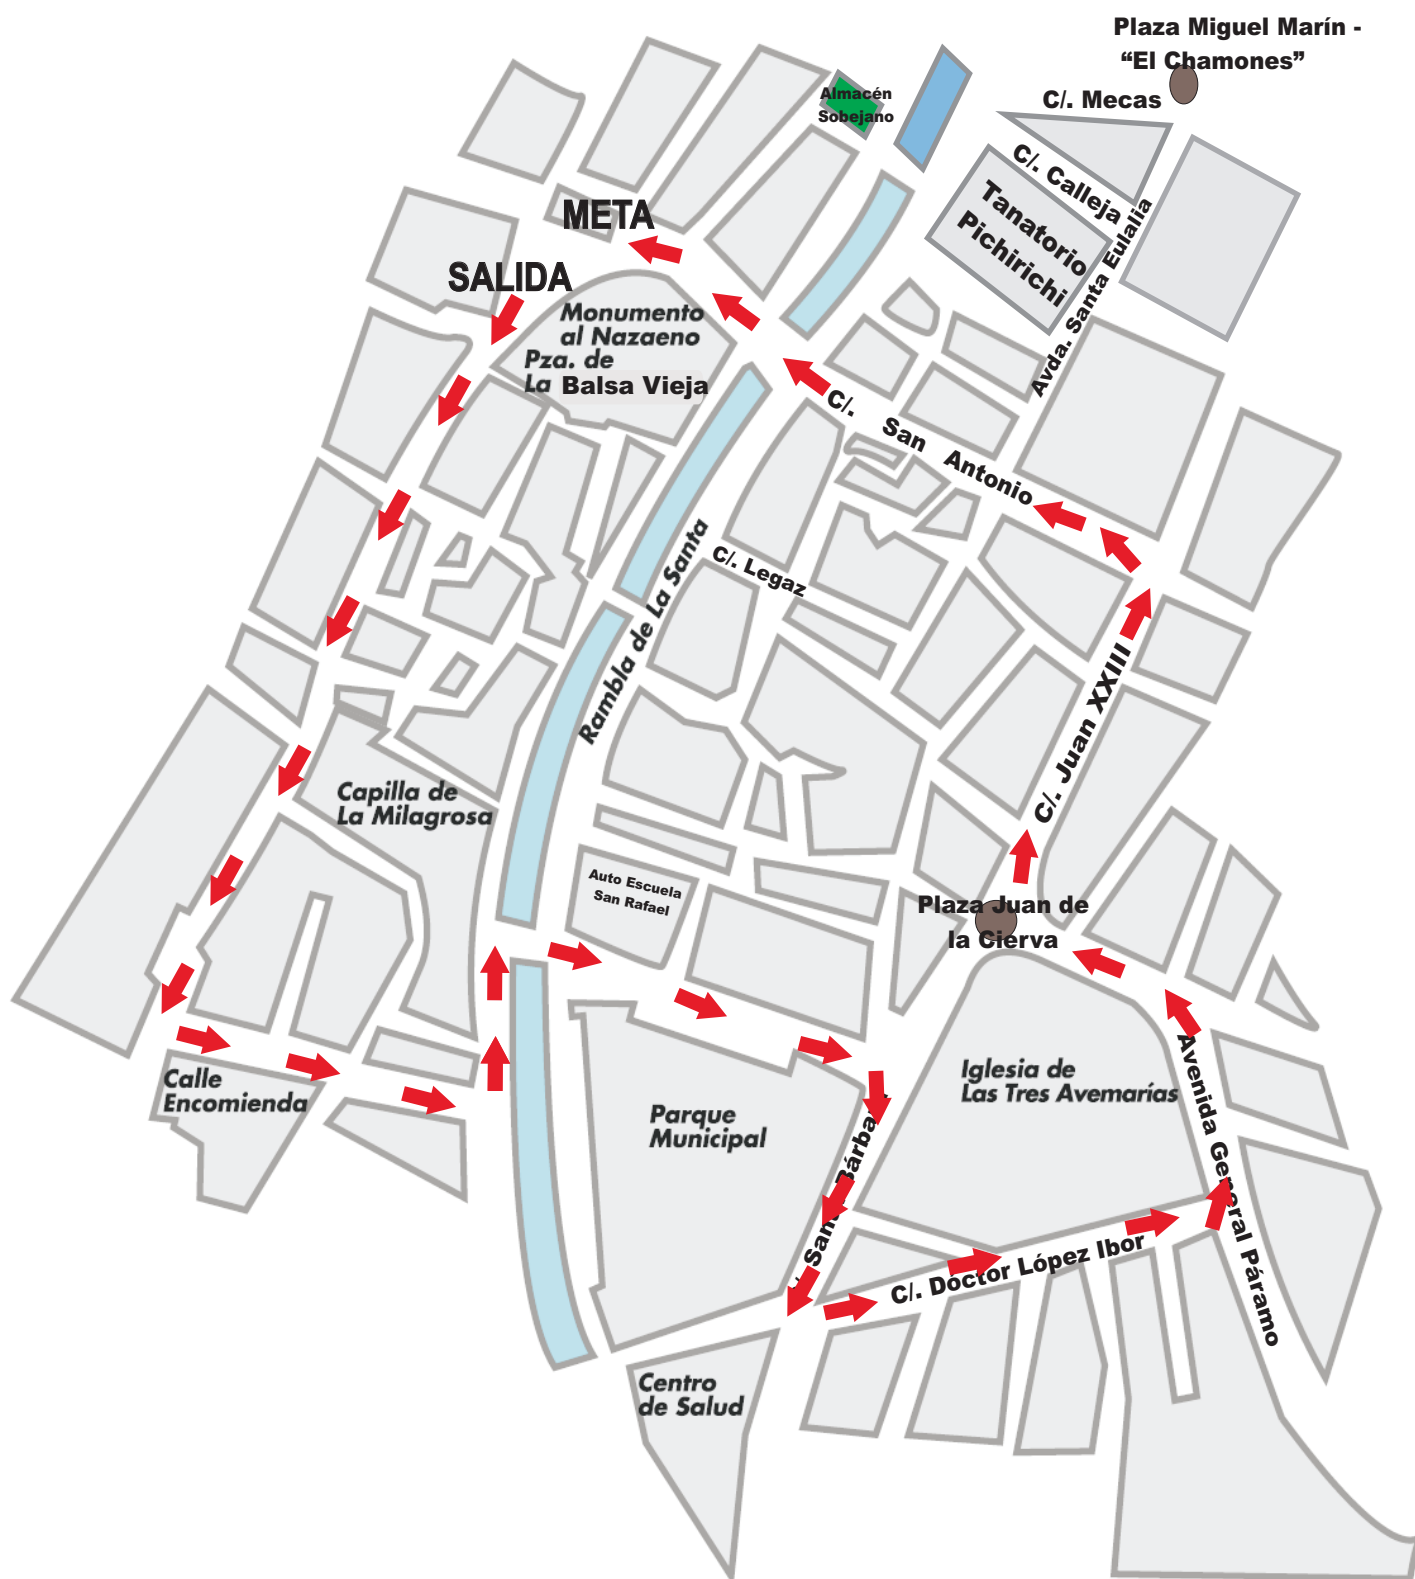

XXVII MILLA URBANA "CIUDAD DE TOTANA"

RECORRIDO 1609 M

20:15H CATEGORÍAS: INFANTIL - CADETE - JUVENIL

21:00H CATEGORÍAS: JUNIOR - PROMESA - SENIOR - VETERANOS